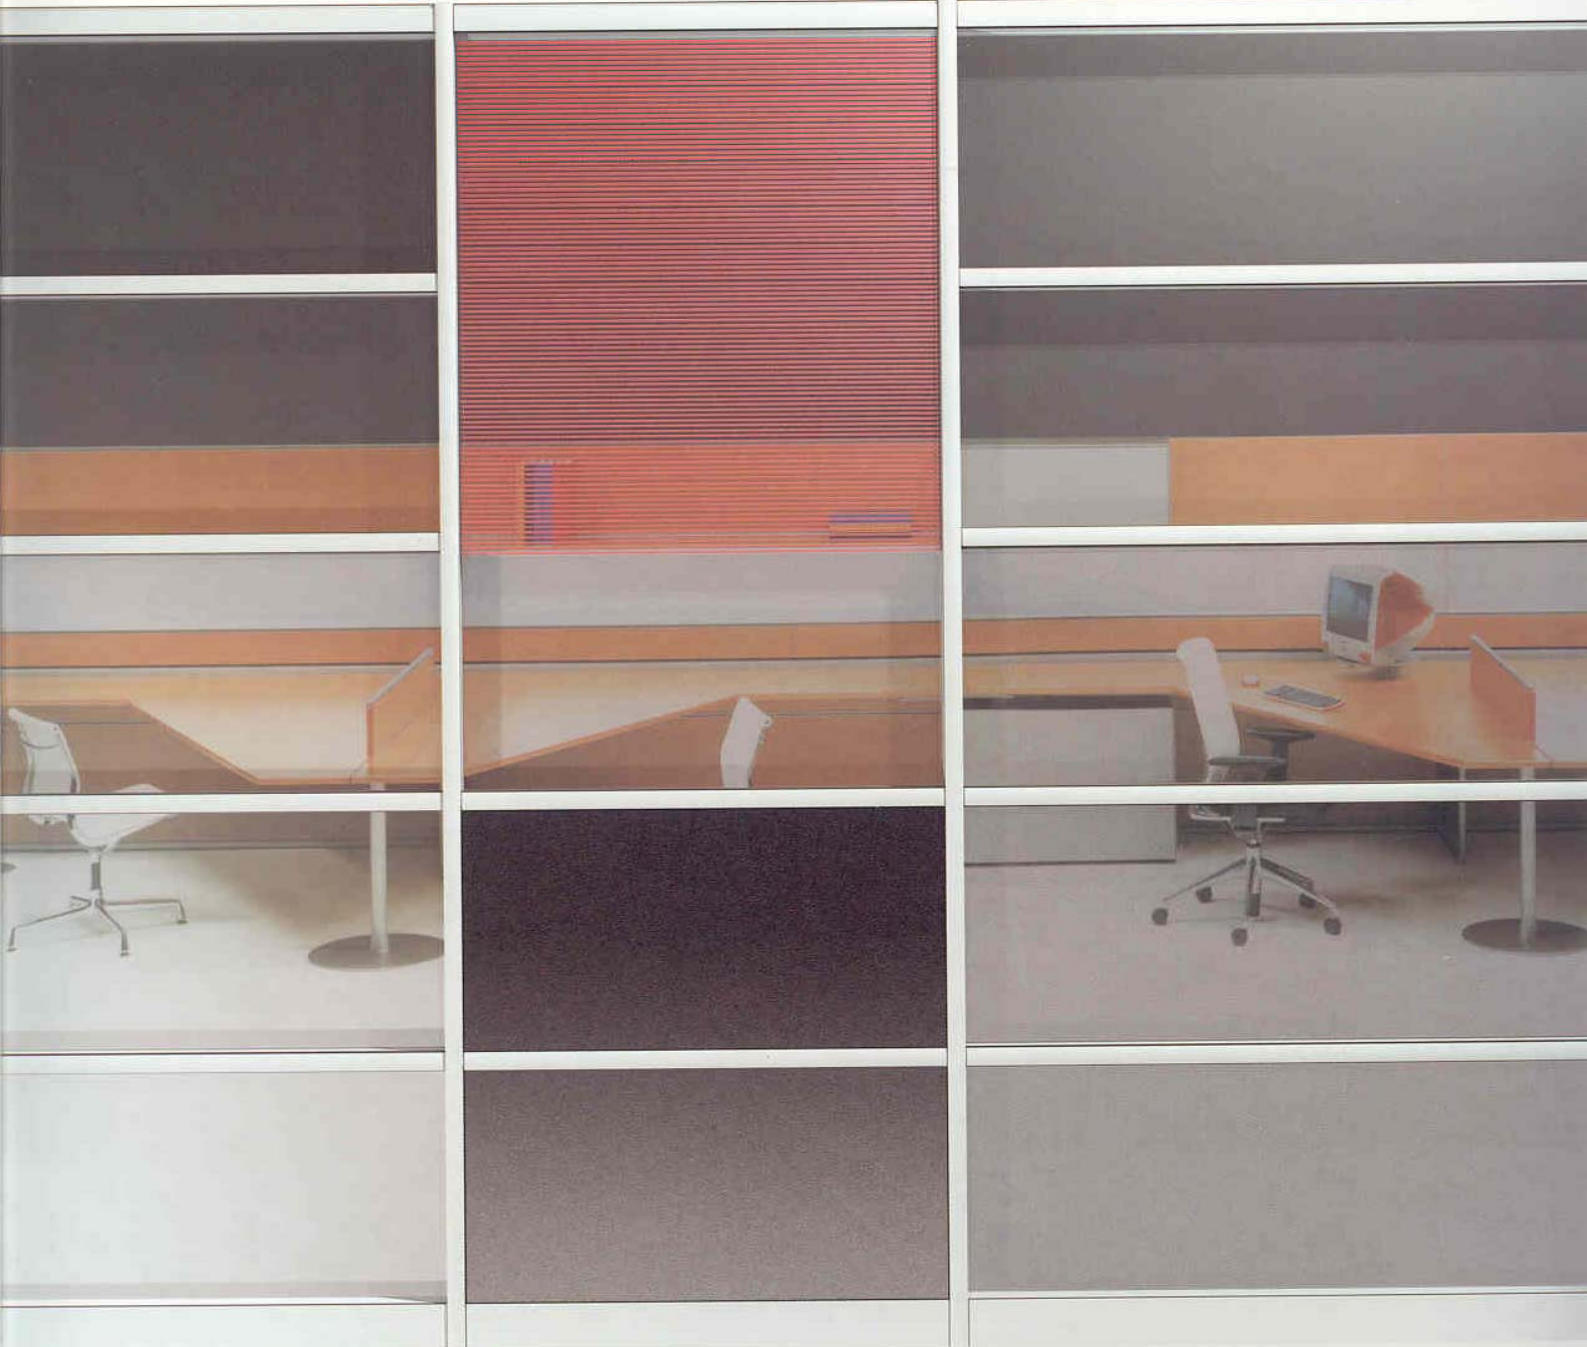

P100

"Office"

Σύστημα Διαχωριστικών Επαγγελματικών Χώρων

www.alumil.com
0800.ALUMIL
2 5 8 6 4 5

TÜV
CERT
EN ISO 9001