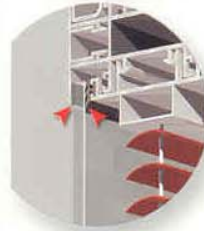

# P100 "Office"

Ειδικά προφίλ δαπέδου και οροφής για την απάλειψη κατασκευαστικών κακοτεχνιών και την σωστή ευθυγράμμιση των διαχωριστικών.

Διπλά λάστιχα για καλύτερη ηχομόνωση και αποφυγή τριγμών στην κατασκευή.

Δυνατότητα τοποθέτησης ρυθμιζόμενων περσίδων εντός των διαχωριστικών.

Το εσωτερικό διάκενο 70 χιλ. σε συνδυασμό με την χρήση εσωτερικών και εξωτερικών ελαστικών, μας δίνει την καταπληκτική ηχομόνωση των **45dB**.

Ανύπαρκτες οριζόντιες επιφάνειες "Εξογκώματα" στην κατασκευή επιτρέπουν τον εύκολο καθαρισμό.

Ο συνδυασμός καμπύλων κάθετων και επίπεδων οριζοντίων επιφανειών σπάει την "μονοτονία" στην επιφάνεια.

Ειδικά προφίλ στη βάση των διαχωριστικών επιτρέπουν τη δημιουργία "καναλιών" καλωδιώσεων και την τοποθέτηση πιριζών.